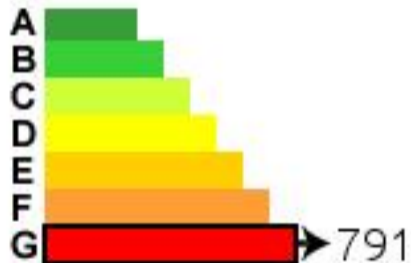

Basis energieverbruik

(kWh/m² per jaar)

Geraamde uitstoot

(kgco₂/m² per jaar)